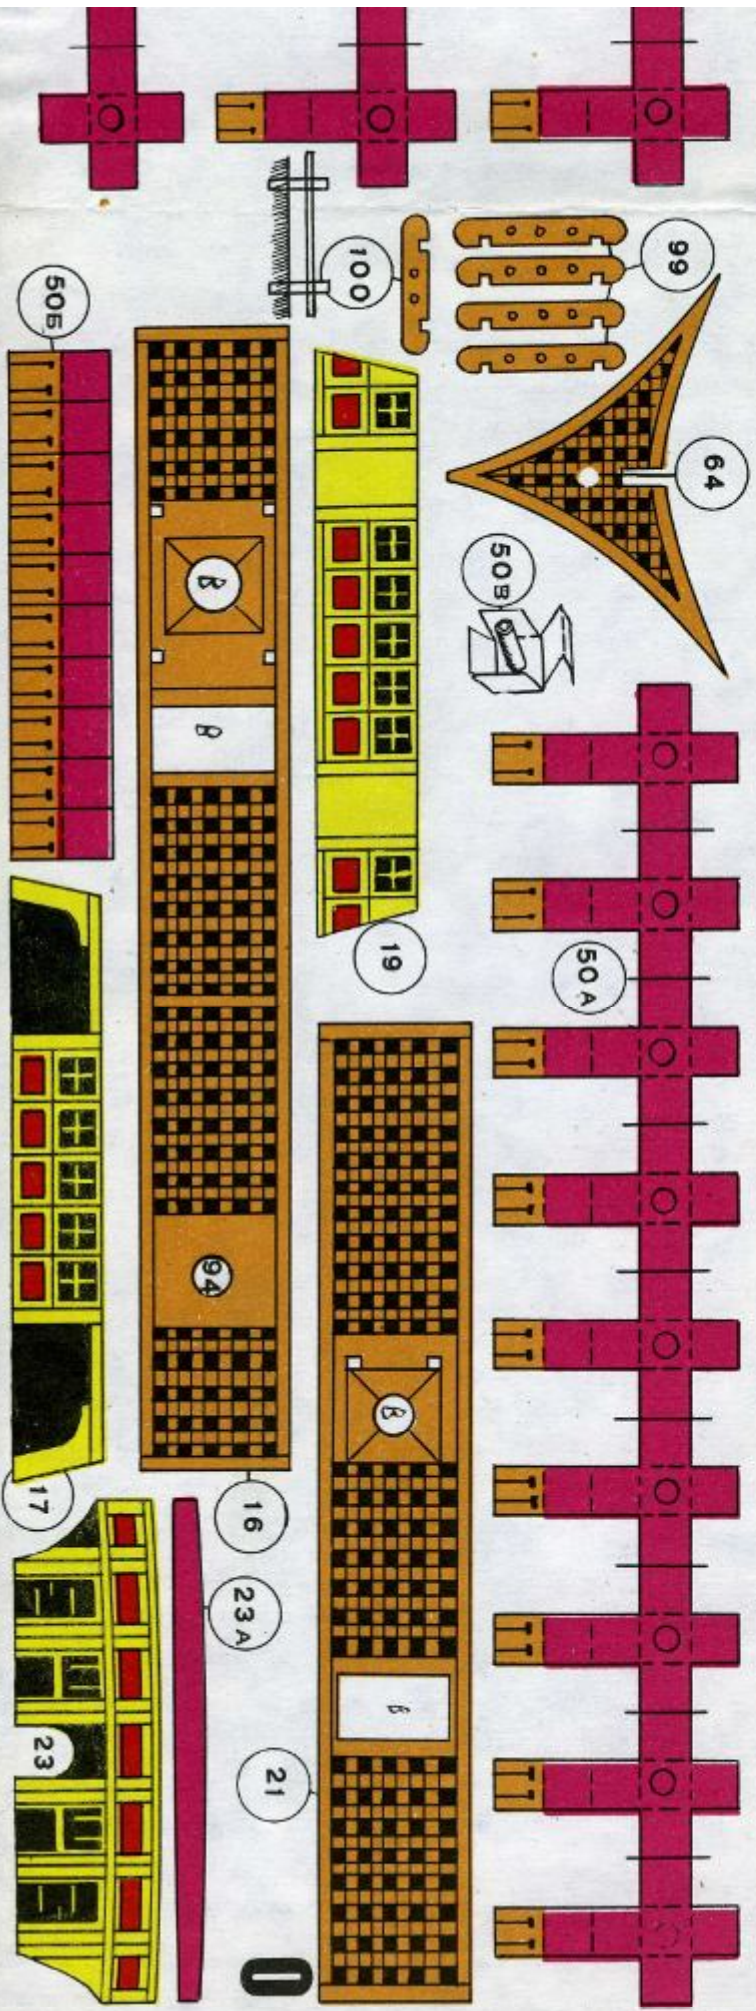

ЛПТО «Печатный Двор» Союзполиграфпрома
197136, Ленинград, П-136, Чакаловский пр., 15
Для детей в возрасте от 10 до 14 лет

**Русский
лучейный
корабль**

ПРИЛОЖЕНИЕ

夹 98

A

B

B

r

B

E

D

3

Ж

K

M

P