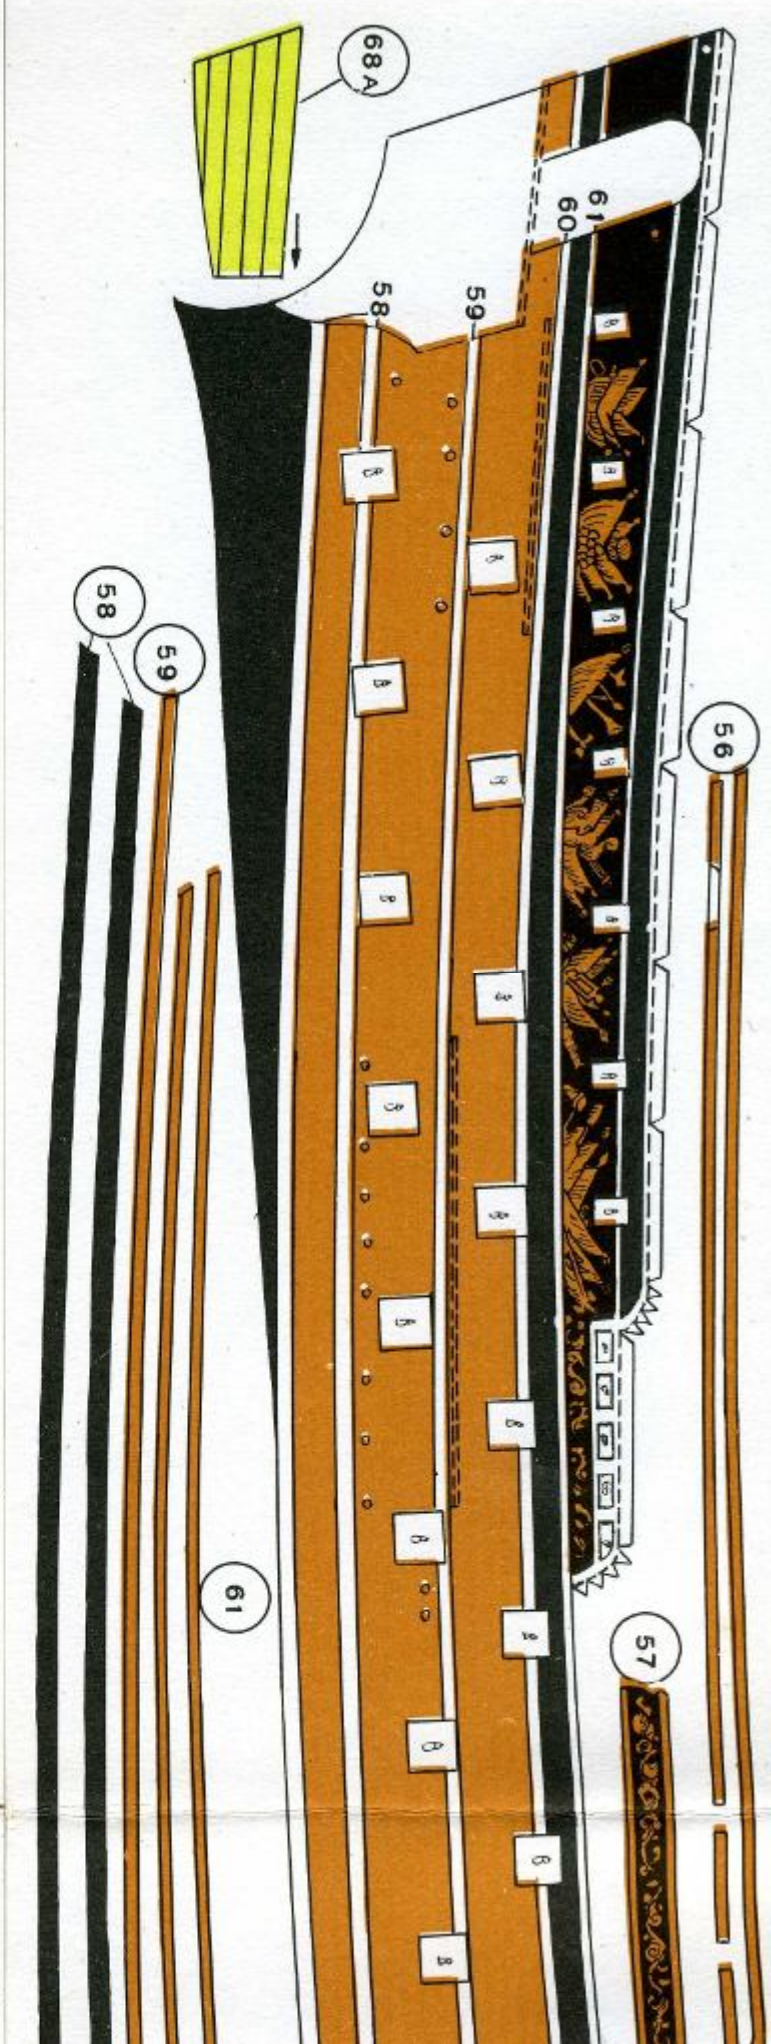

ЛПТО «Печатный Двор» Союзполиграфпрома
197136, Ленинград, П-136, Чакаловский пр., 15
Для детей в возрасте от 10 до 14 лет

**Русский
лучейный
корабль**

ПРИЛОЖЕНИЕ

夹 98

A

B

B

r

B

E

D

3

Ж

K

M

P