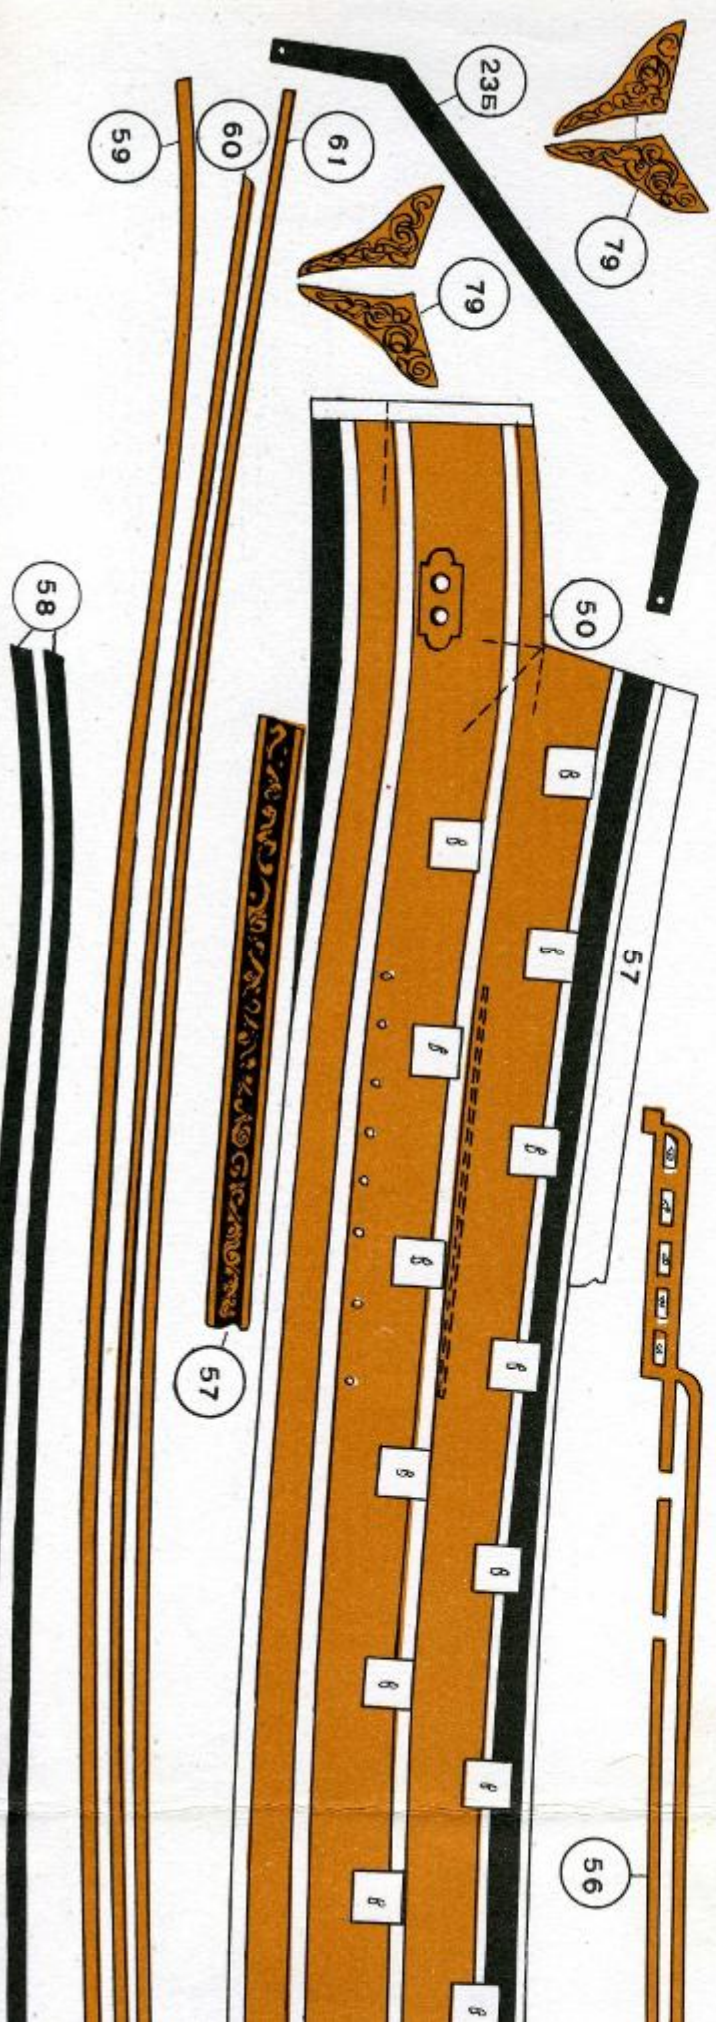

ЛПТО «Печатный Двор» Союзполиграфпрома
197136, Ленинград, П-136, Чакаловский пр., 15
Для детей в возрасте от 10 до 14 лет

**Русский
лучейный
корабль**

ПРИЛОЖЕНИЕ

夹 98

A

B

B

r

B

E

D

3

Ж

K

M

P