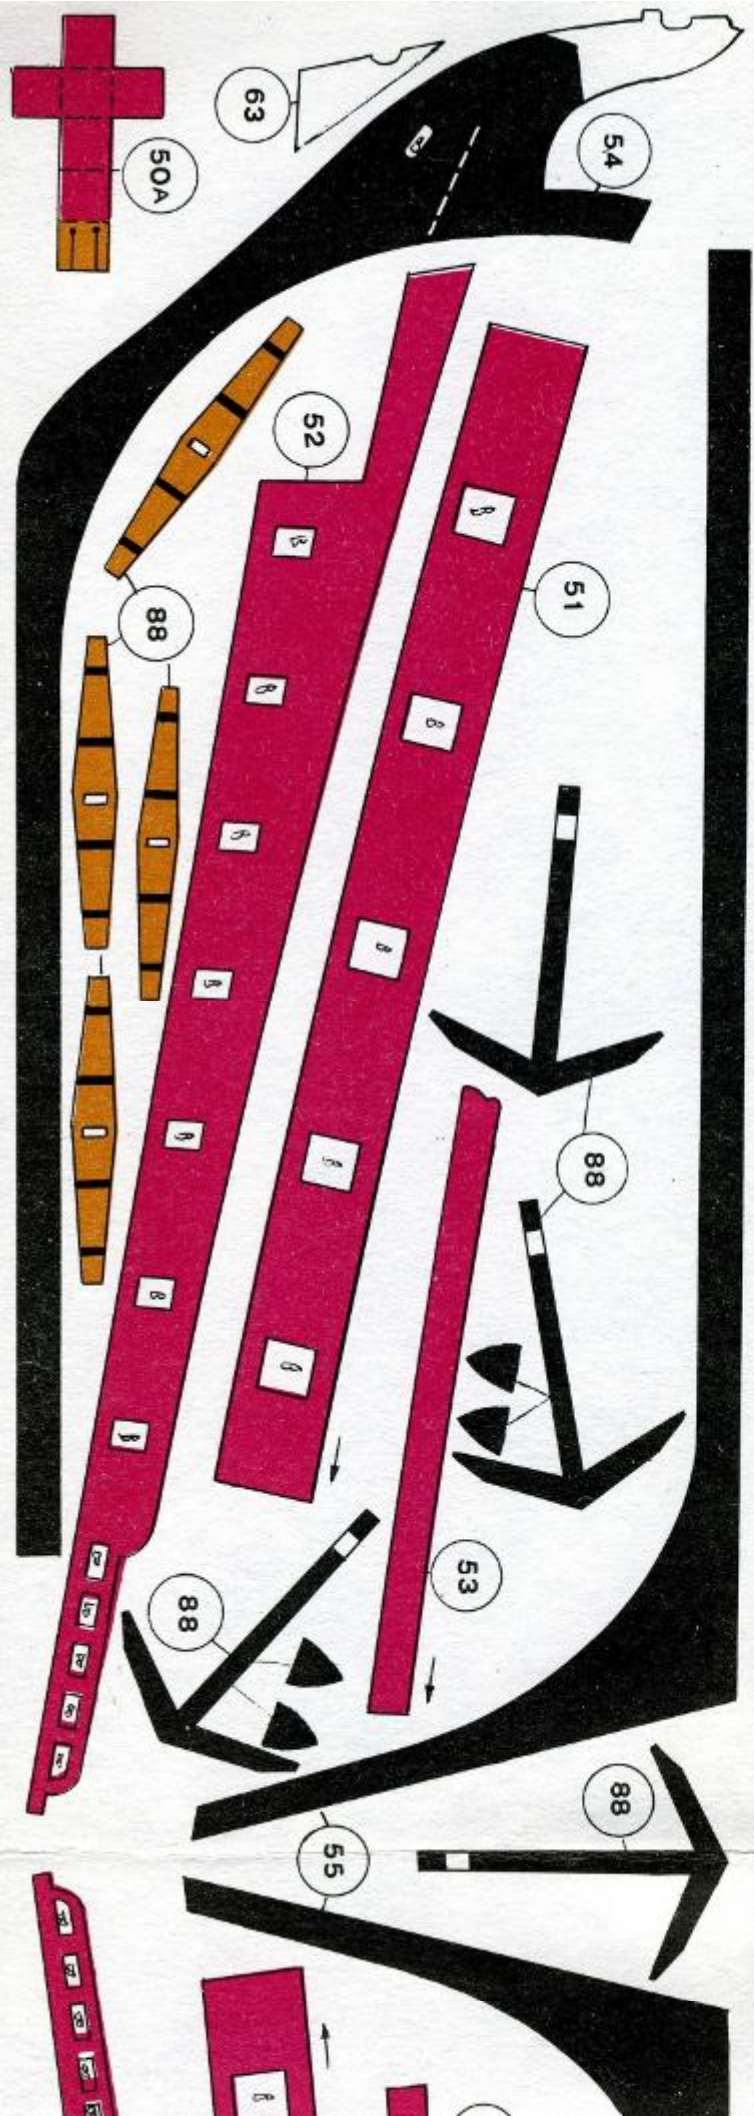

ЛПТО «Печатный Двор» Союзполиграфпрома
197136, Ленинград, П-136, Чакаловский пр., 15
Для детей в возрасте от 10 до 14 лет

**Русский
лучейный
корабль**

ПРИЛОЖЕНИЕ

夹 98

A

B

B

r

B

E

D

3

Ж

K

M

P