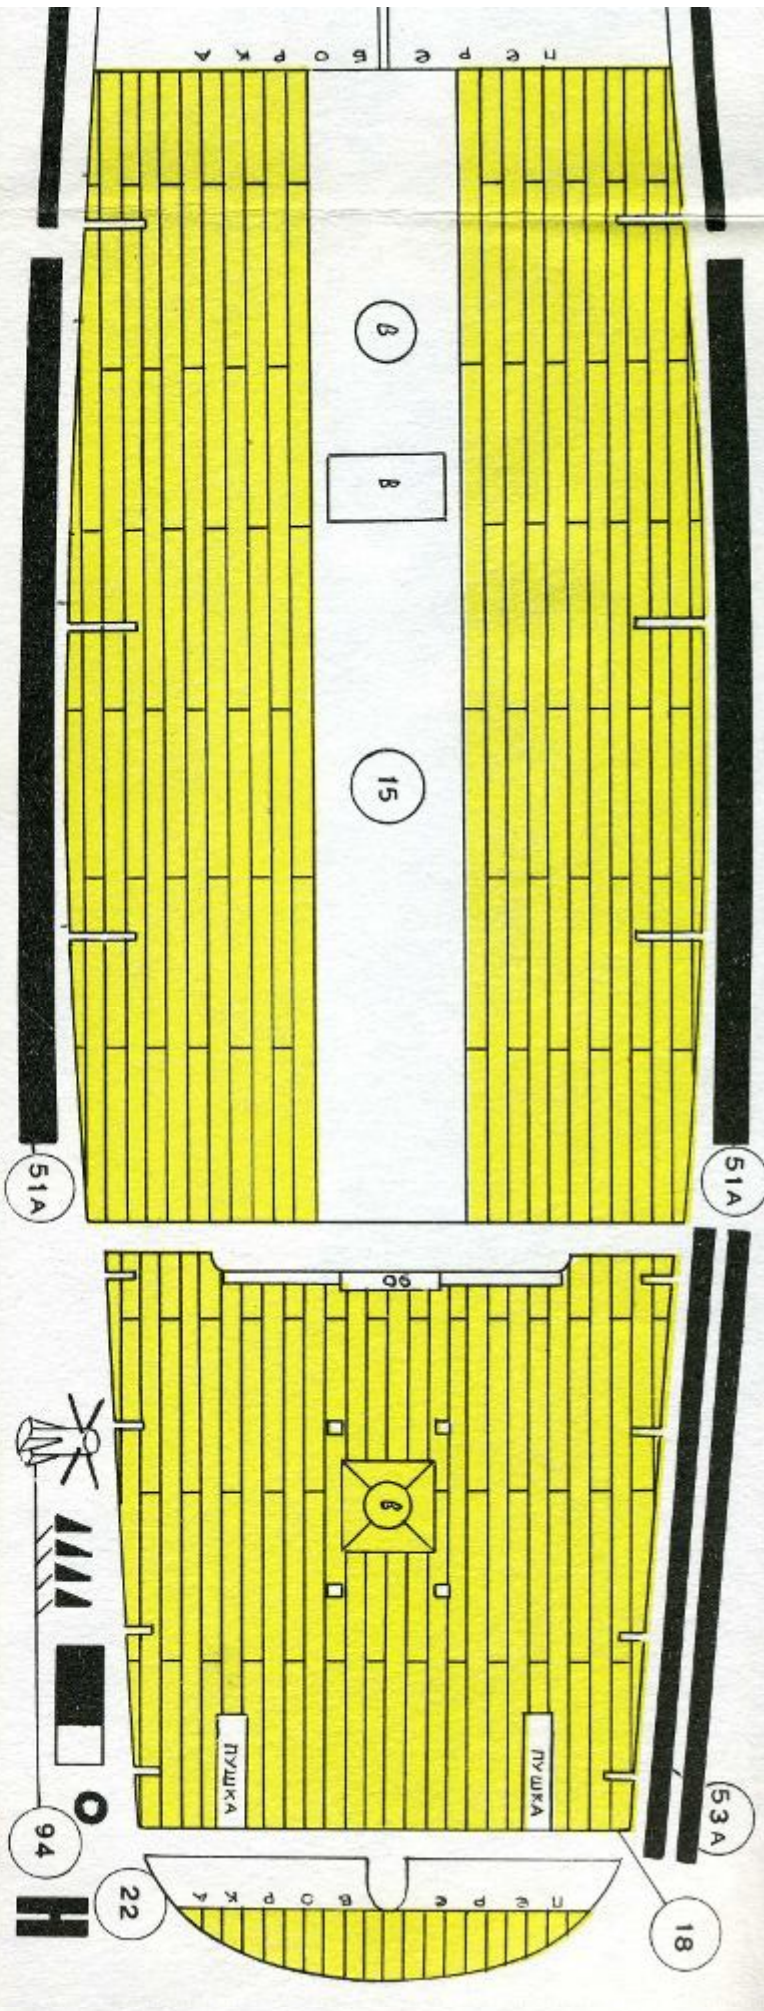

ЛПТО «Печатный Двор» Союзполиграфпрома
197136, Ленинград, П-136, Чакаловский пр., 15
Для детей в возрасте от 10 до 14 лет

**Русский
лучейный
корабль**

ПРИЛОЖЕНИЕ

夹 98

A

B

B

r

B

E

D

3

Ж

K

M

P