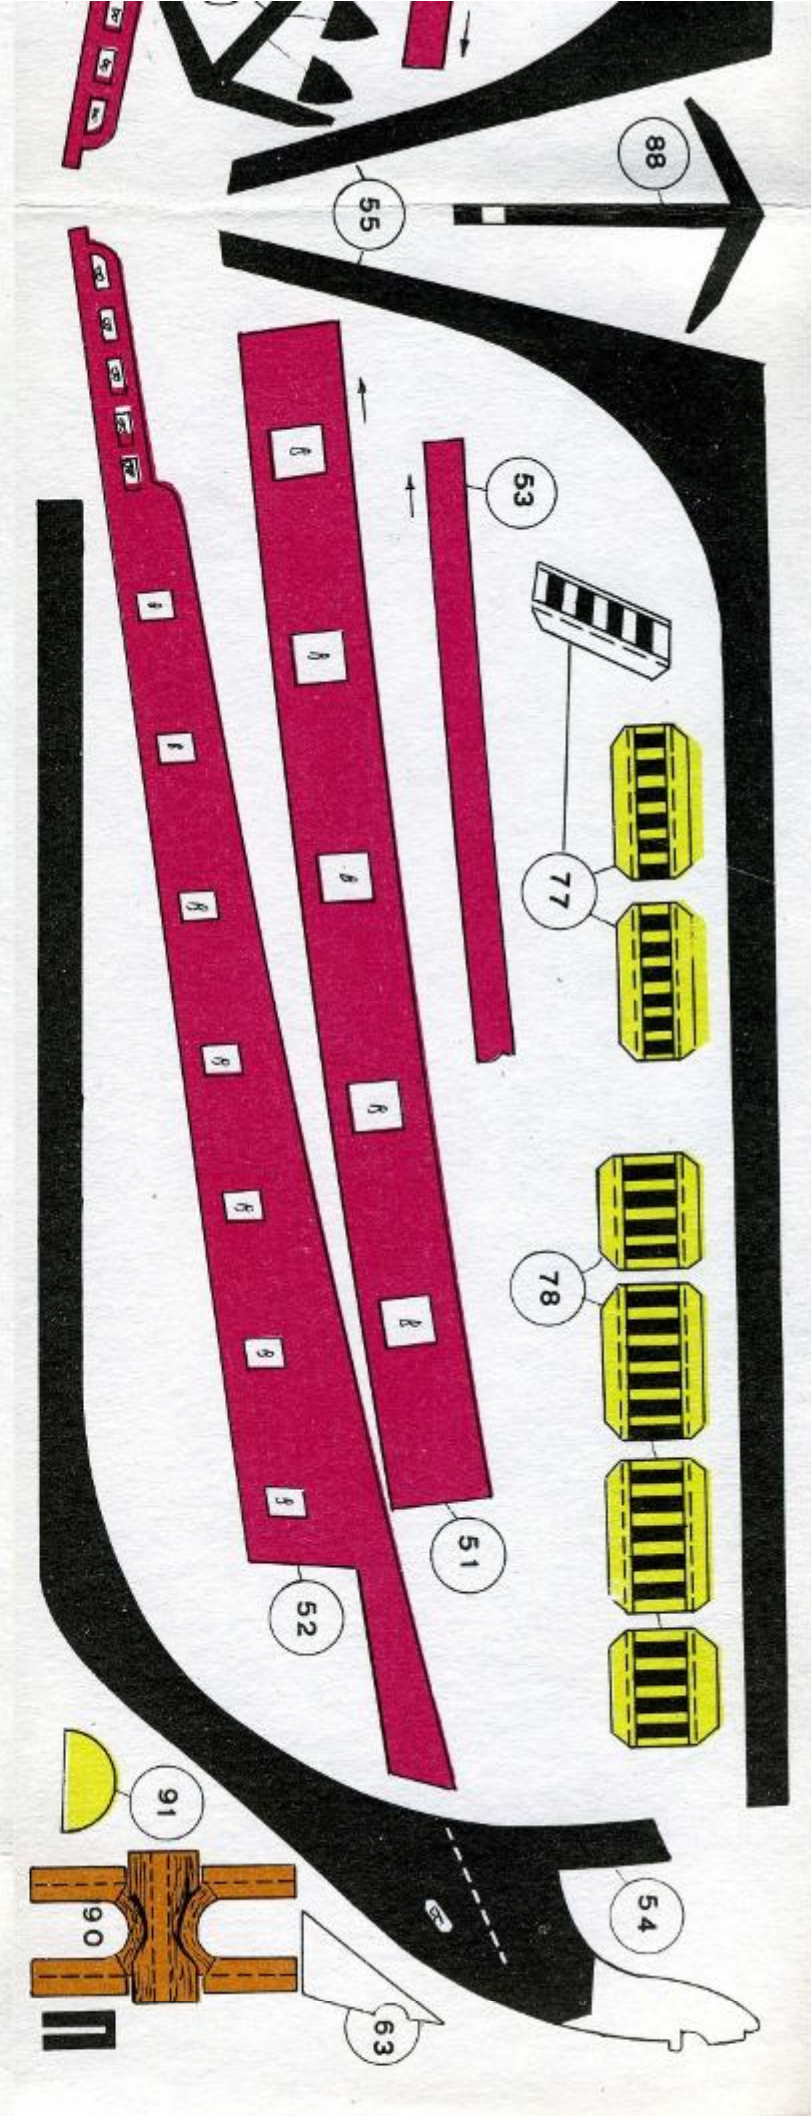

ЛПТО «Печатный Двор» Союзполиграфпрома
197136, Ленинград, П-136, Чакаловский пр., 15
Для детей в возрасте от 10 до 14 лет

**Русский
лучейный
корабль**

ПРИЛОЖЕНИЕ

夹 98

A

B

B

r

B

E

D

3

Ж

K

M

P