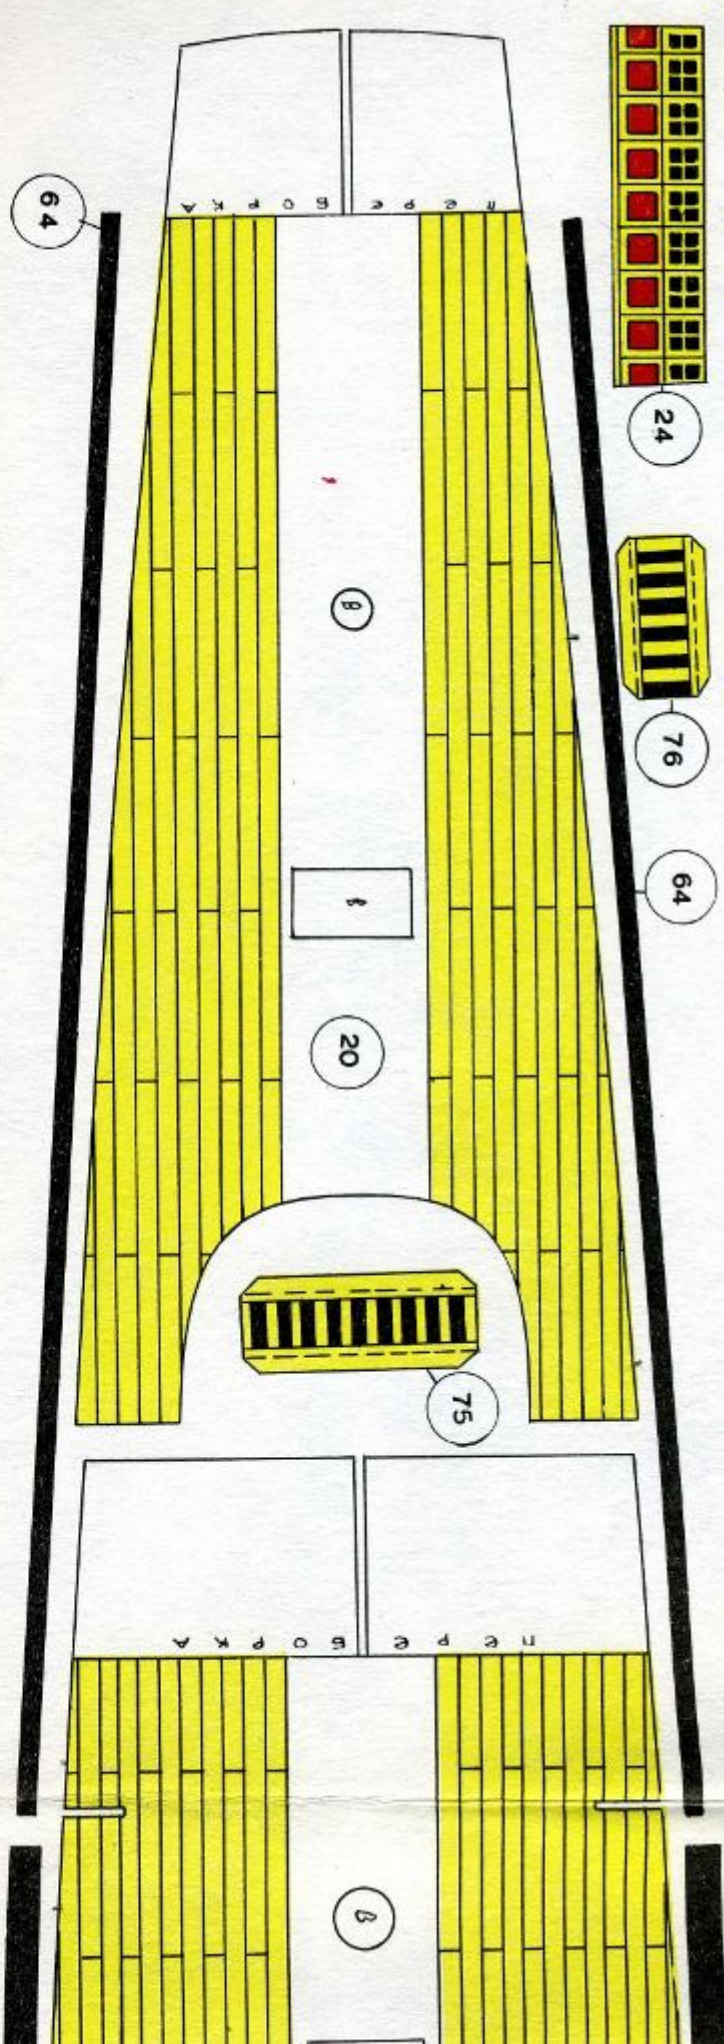

ЛПТО «Печатный Двор» Союзполиграфпрома
197136, Ленинград, П-136, Чакаловский пр., 15
Для детей в возрасте от 10 до 14 лет

**Русский
лучейный
корабль**

ПРИЛОЖЕНИЕ

夹 98

A

B

B

r

B

E

D

3

Ж

K

M

P