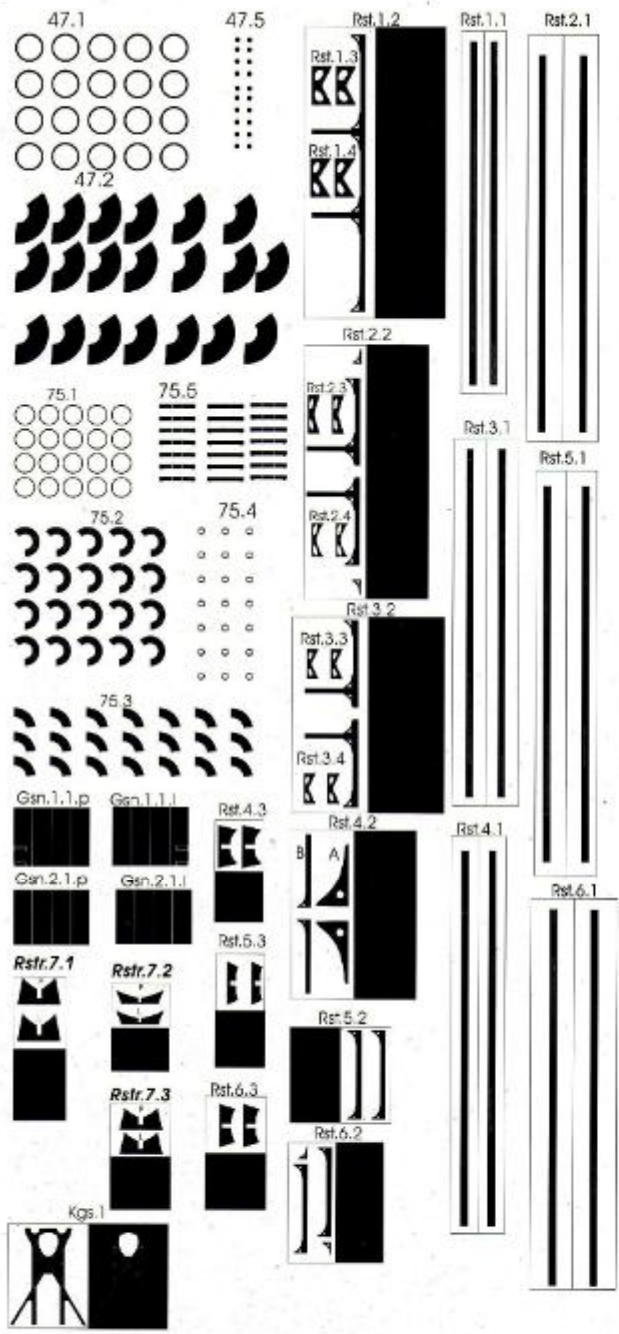

Выпуск 61

www.papermodeling.net

БУМАЖНОЕ МОДЕЛИРОВАНИЕ

СЕРИЯ: ВОЕННЫЙ ФЛОТ

эскадренный
броненосец

“ОРЕЛ”

Россия, 1904 г.

степень сложности

1 | 2 | 3

Fm.6.3
Fm.5.3 Gb.2.3