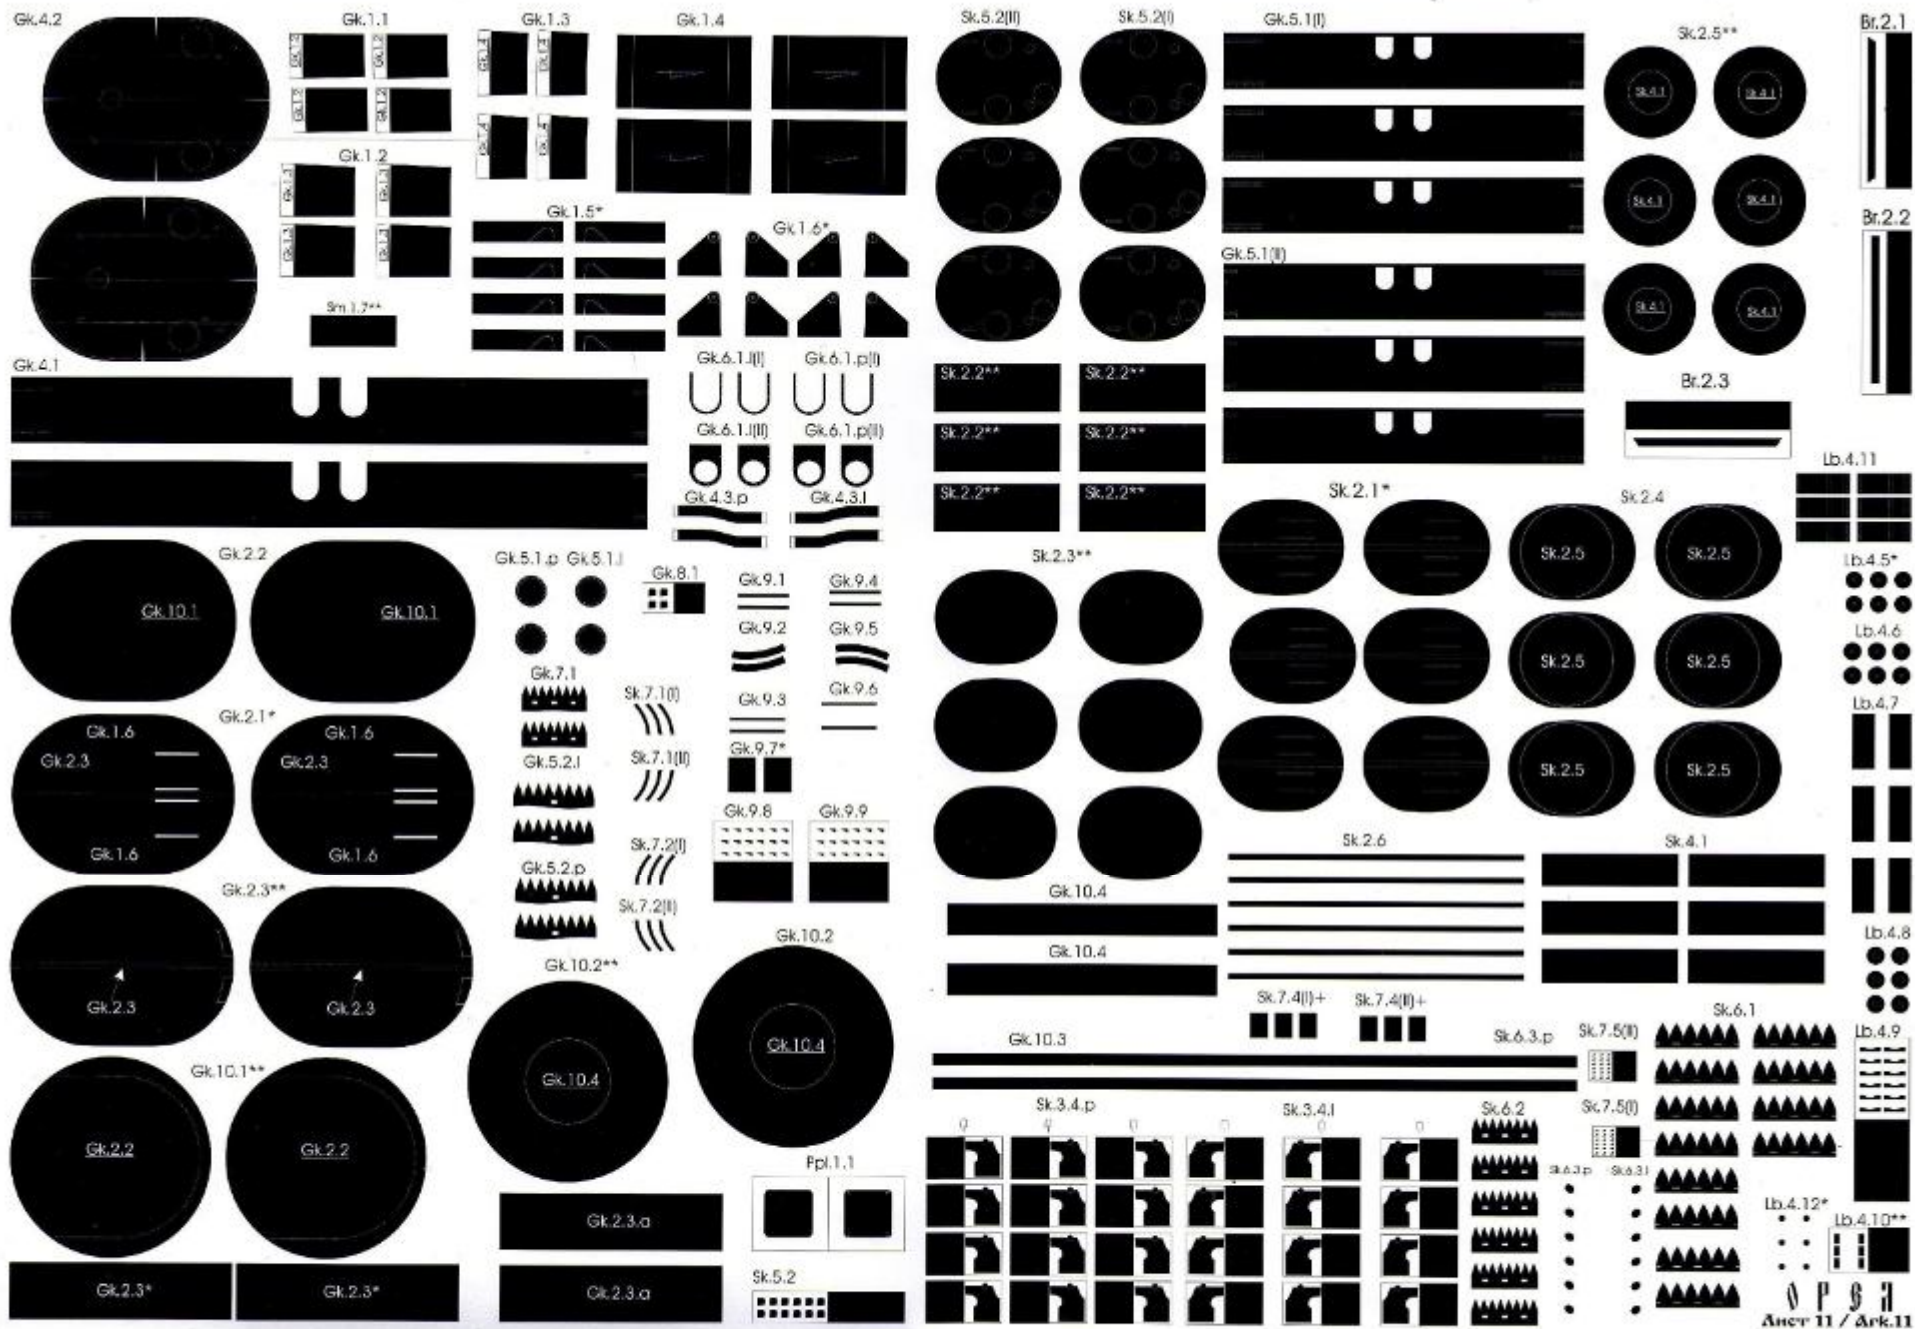

Выпуск 61

www.papermodeling.net

БУМАЖНОЕ МОДЕЛИРОВАНИЕ

СЕРИЯ: ВОЕННЫЙ ФЛОТ

эскадренный
броненосец

“ОРЕЛ”

Россия, 1904 г.

степень сложности

1 | 2 | 3

Fm.6.3
Fm.5.3 Gb.2.3