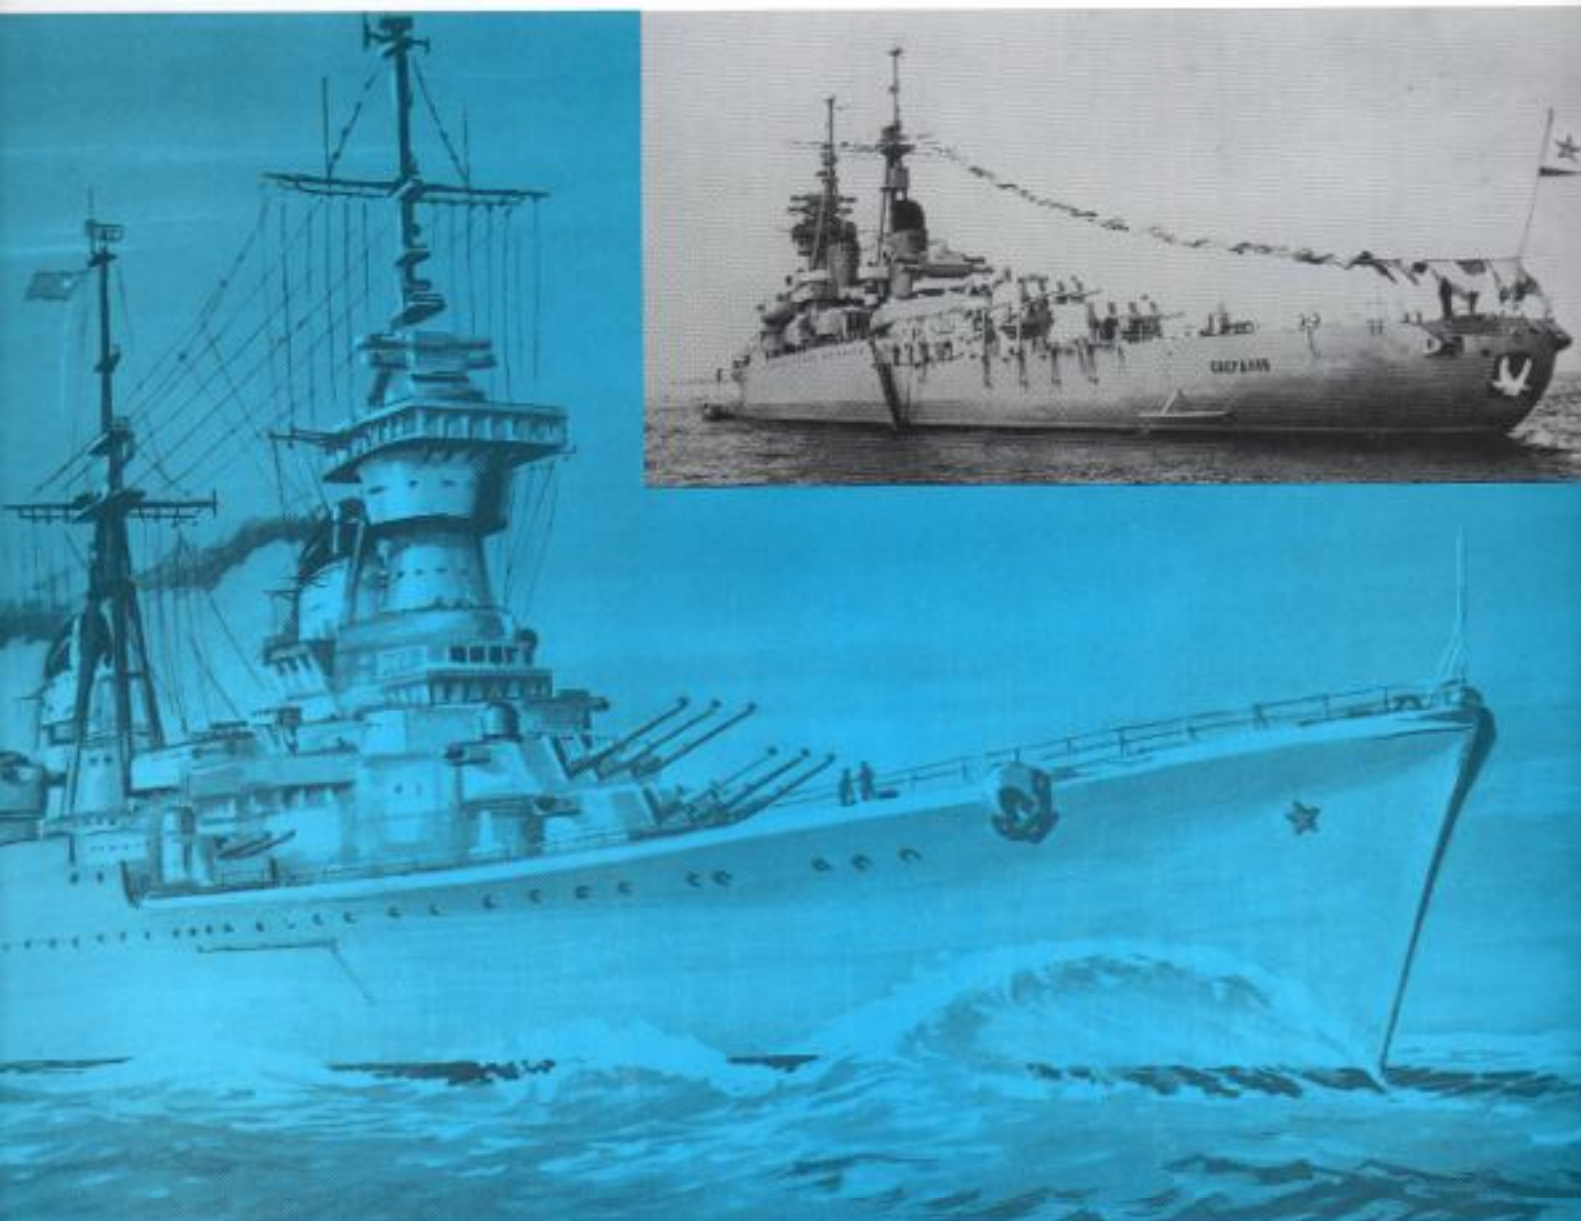

Verlag Junge Welt Berlin

Modell im Maßstab 1:250

Sowjetischer
Kreuzer

SWERDLOW

Nr. 73

Bauteil Nr. 77

Teil Nr. 95

Lieferprogramm des cfm-Verlages

Schleichschiff »Y amato«

Zerstörer »Erich Koellner«

Zerstörer »Orkan«

Zerstörer »J.-K.-N.-Klasse«

Minensuchboot Typ M40

Korvette »Taranul« (2 Modelle)

Küstenwachschiffe (2 Modelle)

Schnellboot S 100 (2 Modelle)

Schwerer Kreuzer »Prinz Eugen«

Kreuzer K. u. K. Österreich »Helgoland-
Klasse«

Eisbrecher »Lentini«

Hubschrauber BELL 205 UH-1D

Passagierflugzeug Tupolev Tu 134

Großraumtransporter Antonov An 22

Riesenflugzeug Zeppelin Staaken