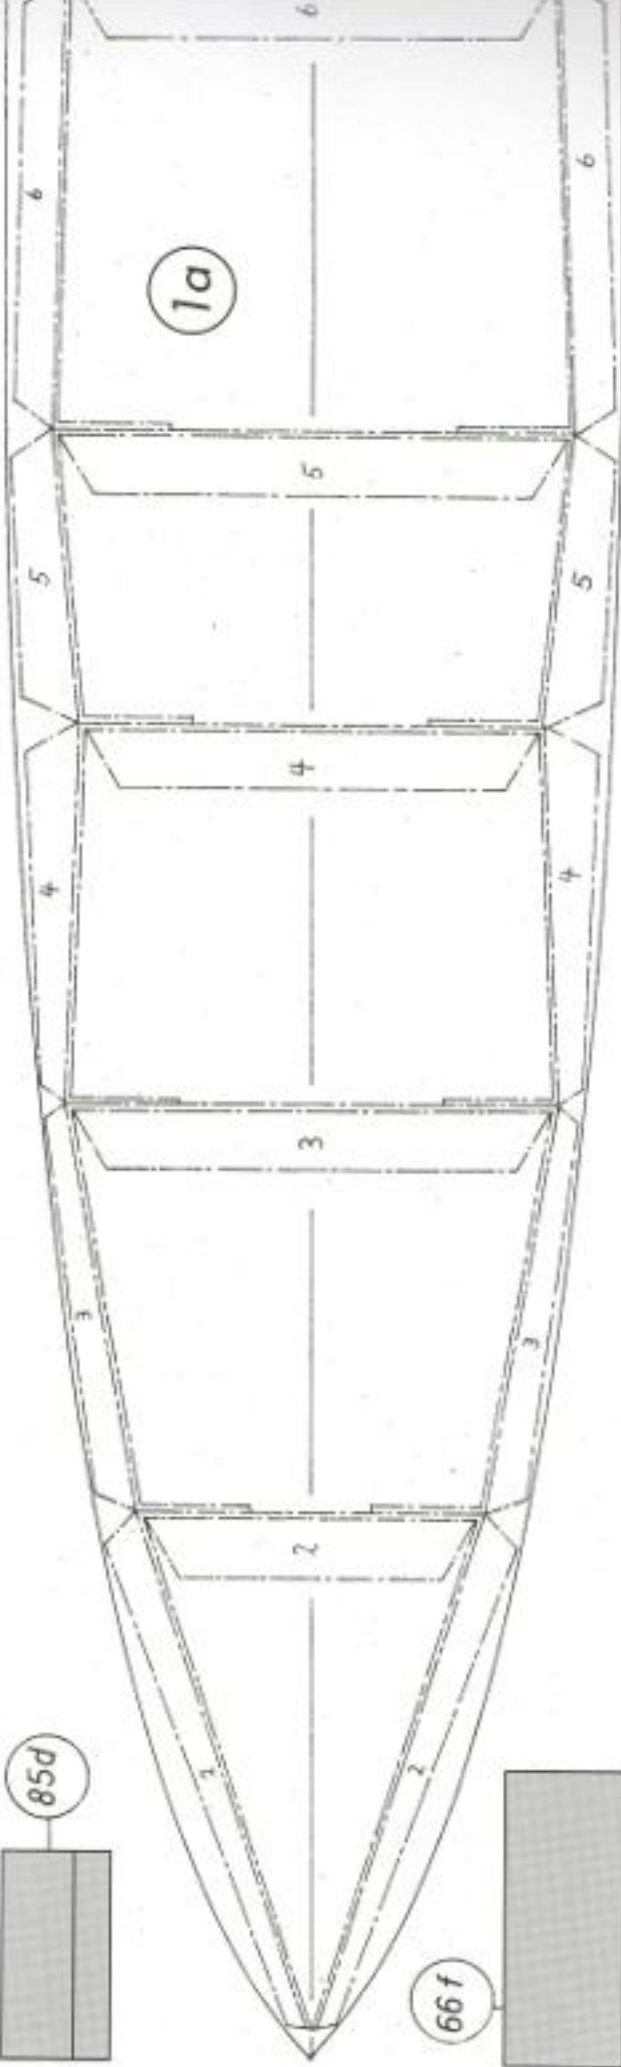

Verlag Junge Welt Berlin

Modell im Maßstab 1:250

Sowjetischer
Kreuzer

SWERDLOW

Nr. 73

Bauteil Nr. 77

Teil Nr. 95

Lieferprogramm des cfm-Verlages

16a

85d

66a

16a

11a

66b

85d

66f