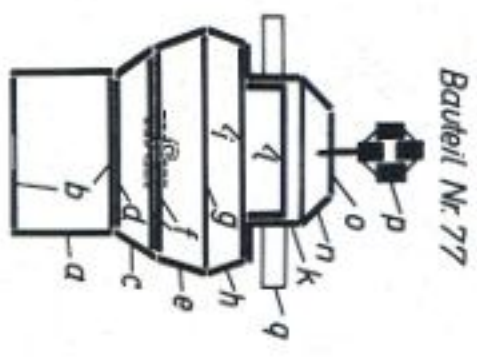

Verlag Junge Welt Berlin

Modell im Maßstab 1:250

Sowjetischer
Kreuzer

SWERDLOW

Nr. 73

Bauteil Nr. 77

Teil Nr. 95

Lieferprogramm des cfm-Verlages