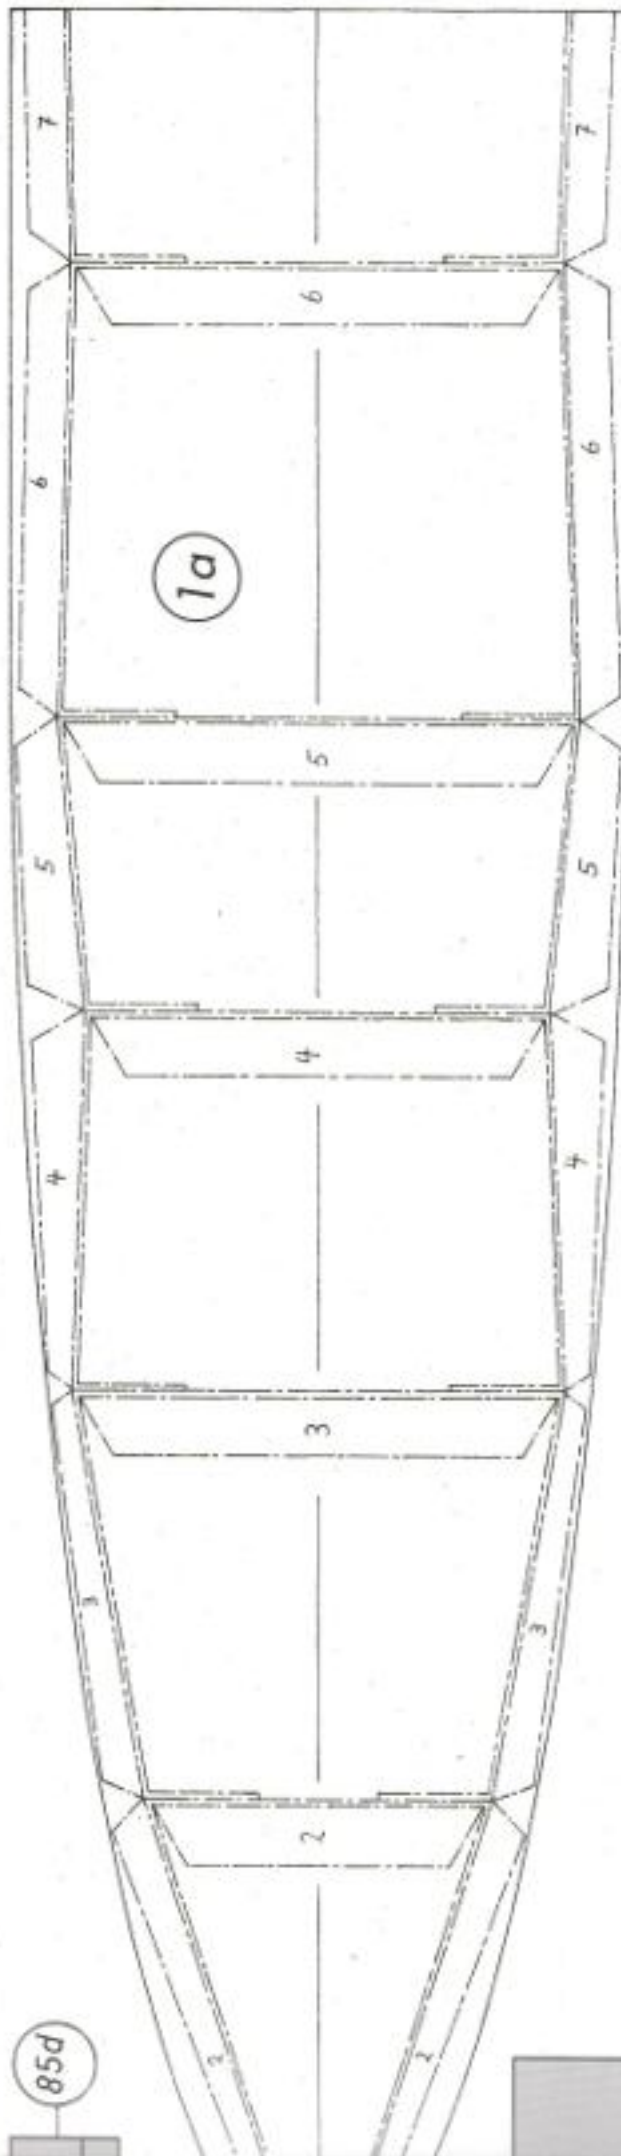

85d

66a

16a

11a

66b