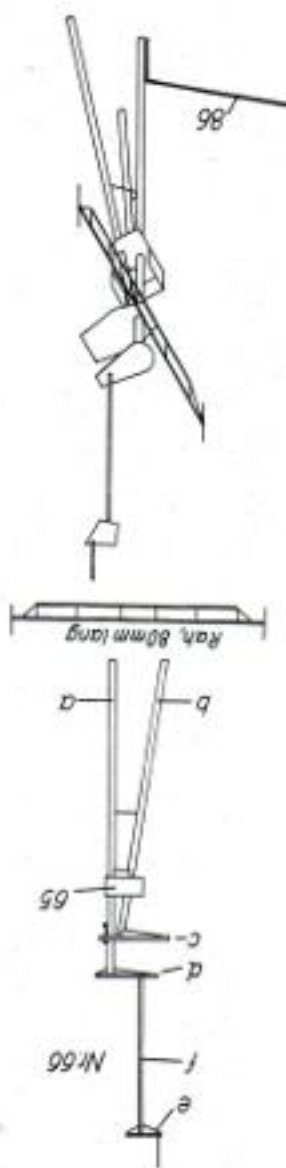

Lieferprogramm des cfm-Verlages

Schleichschiff »Y amato«

Zerstörer »Erich Koellner«

Zerstörer »Orkan«

Zerstörer »J.-K.-N.-Klasse«

Minensuchboot Typ M40

Korvette »Taranul« (2 Modelle)

Küstenwachschiffe (2 Modelle)

Schnellboot S 100 (2 Modelle)

Schwerer Kreuzer »Prinz Eugen«

Kreuzer K. u. K. Österreich »Helgoland-
Klasse«

Eisbrecher »Lentini«

Hubschrauber BELL 205 UH-1D

Passagierflugzeug Tupolev Tu 134

Großraumtransporter Antonov An 22

Riesenflugzeug Zeppelin Staaken