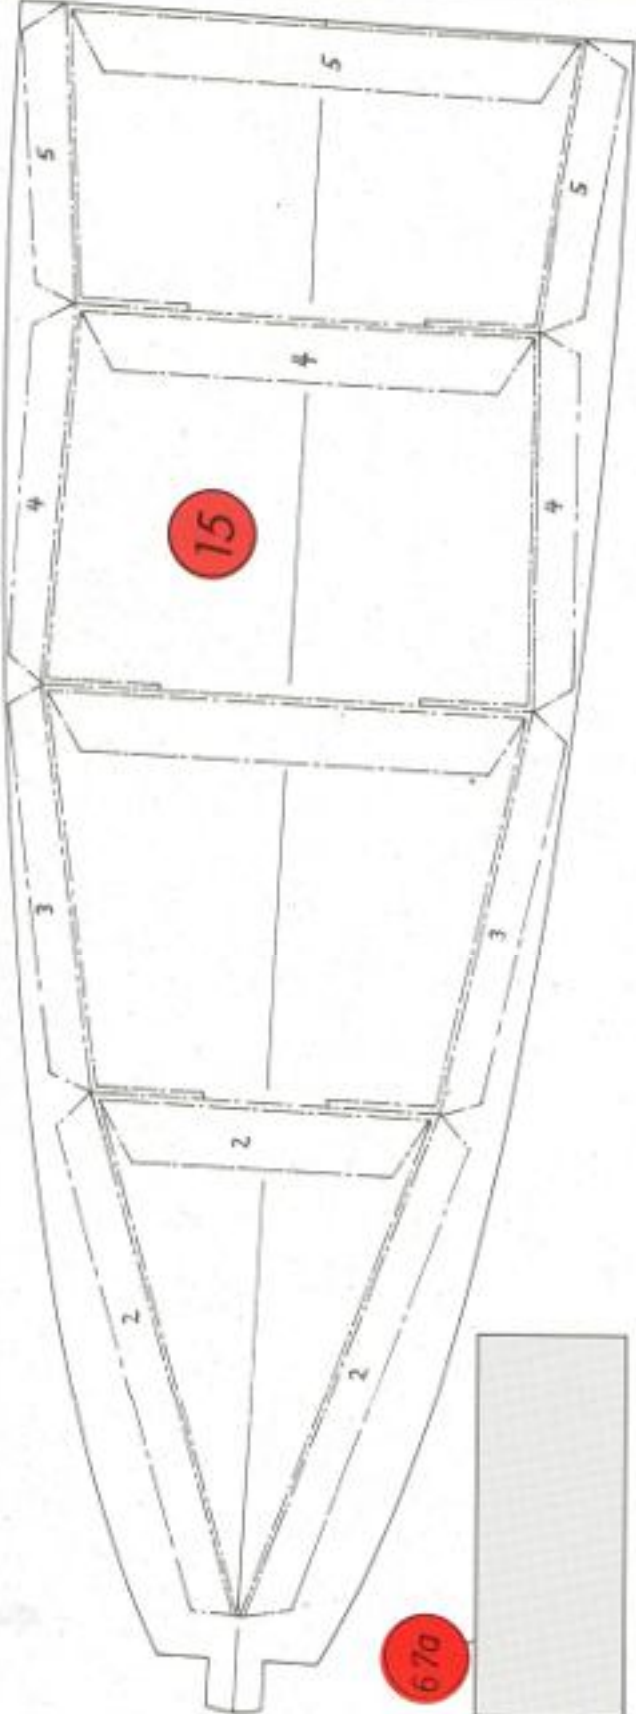

Verlag Junge Welt Berlin

Modell im Maßstab 1:250

Sowjetischer
Kreuzer

SWERDLOW

Nr. 73

Bauteil Nr. 77

Teil Nr. 95

Lieferprogramm des cfm-Verlages

52-

g-

56-

67b

67a

10a

9a

8a