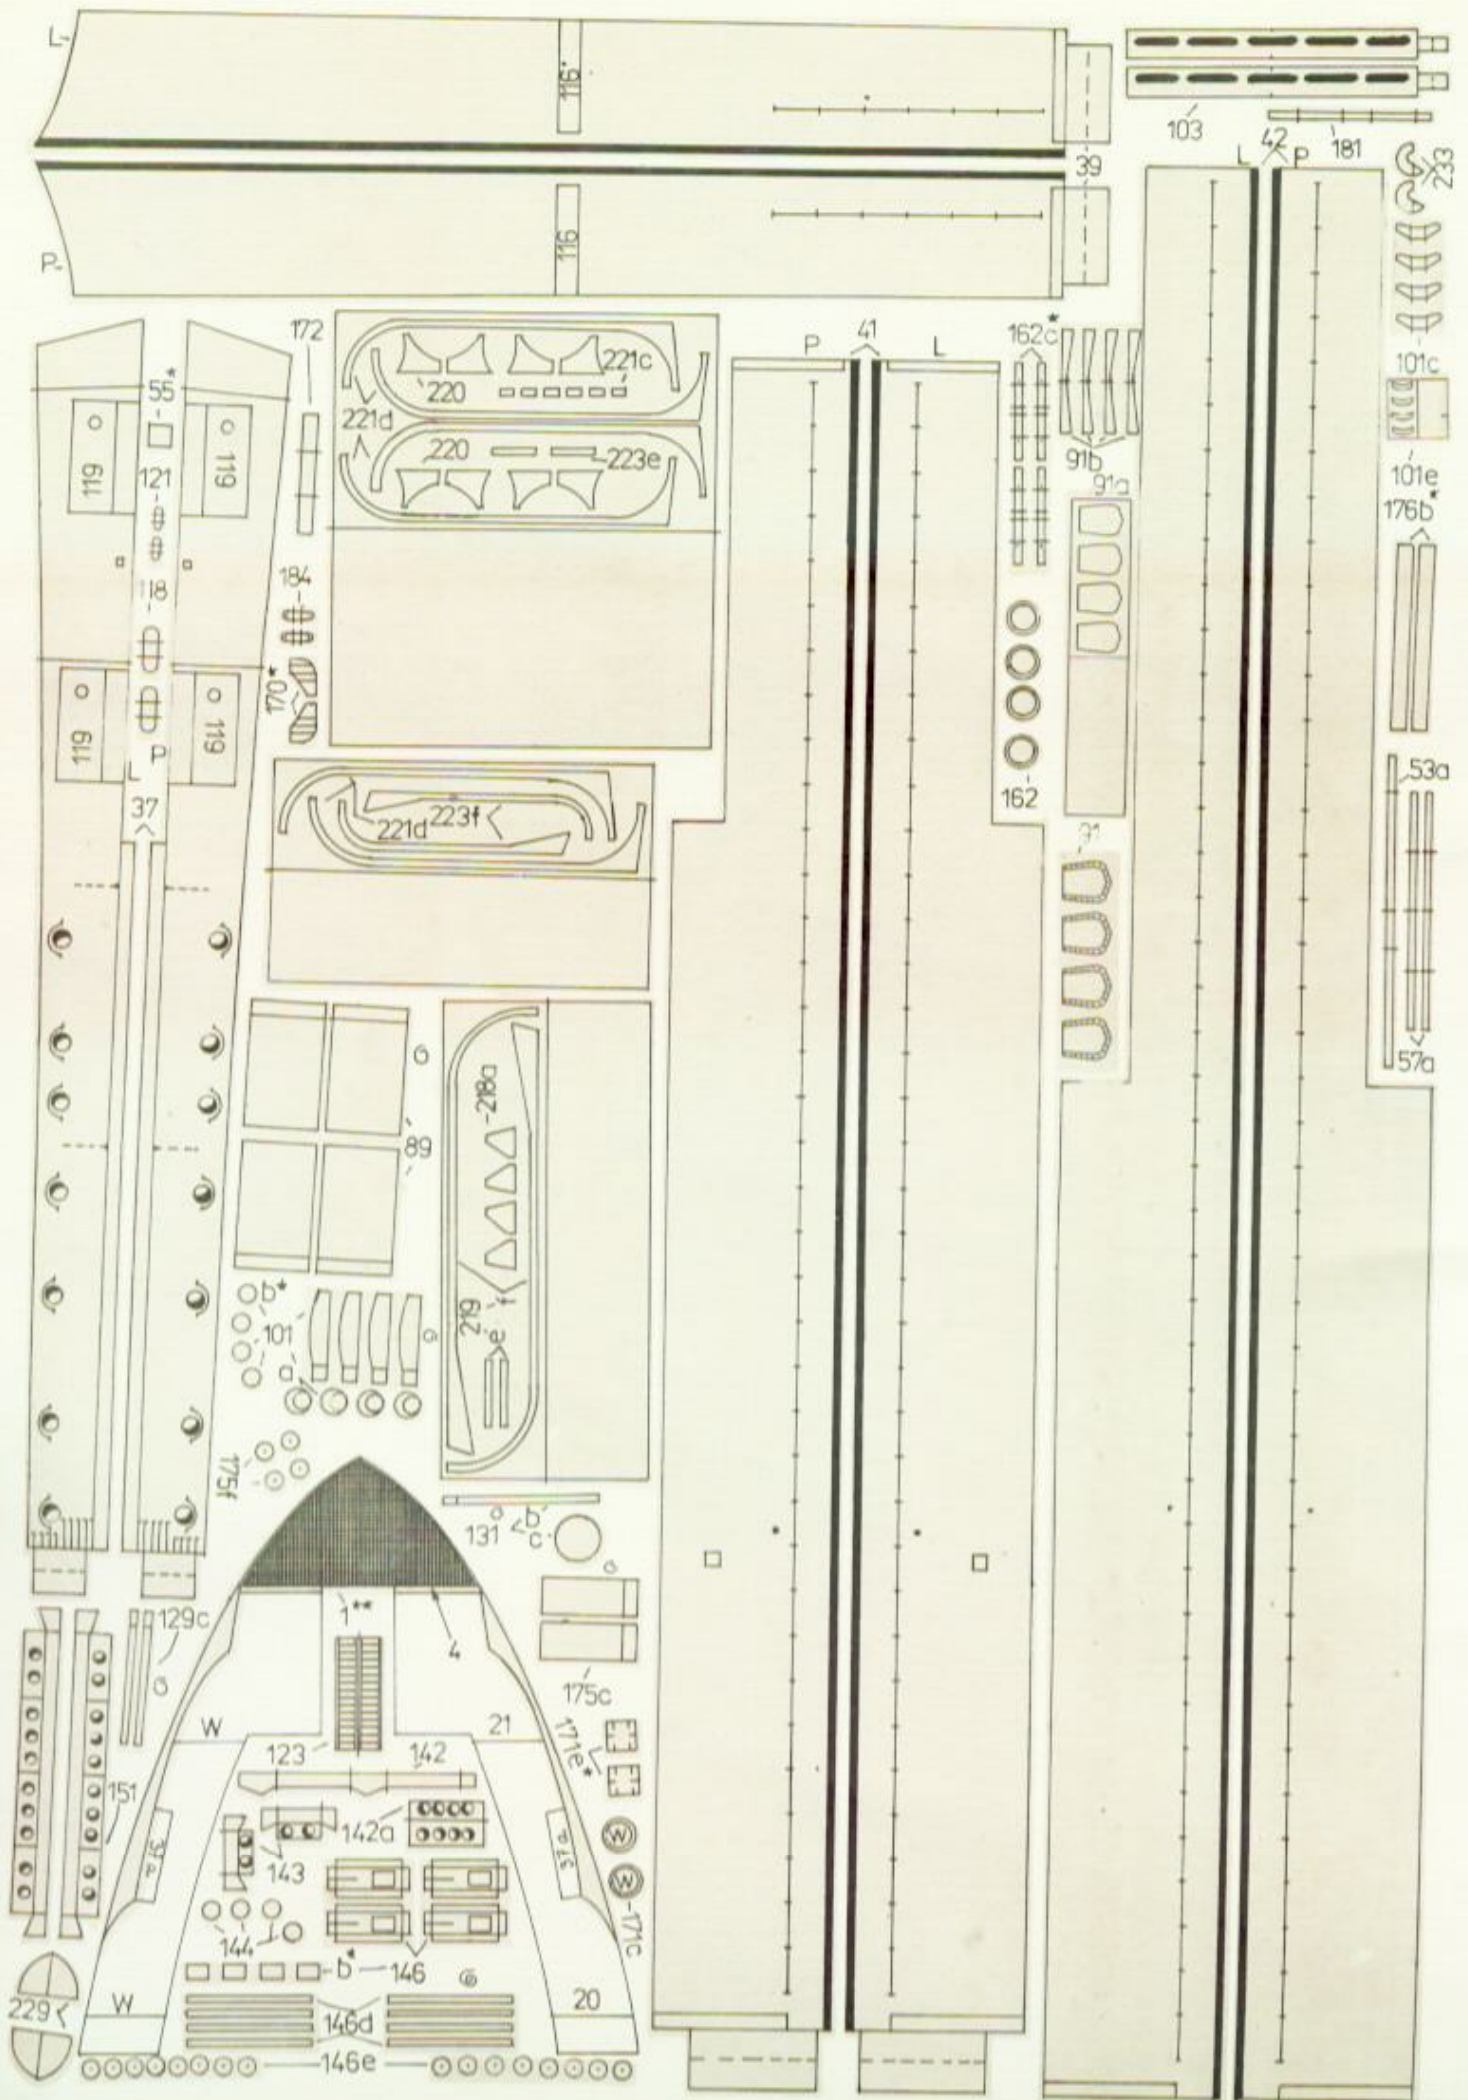

02-003

Броненосный крейсер "Рюрик"

(Россия, 1908 г.)

Сборная модель-копия из бумаги
Масштаб 1:200

Cruiser "Rurik"

(Russia, 1908)

Scale 1:200

ИТМО
barré

128b-138

77a

18

25

128a

223a

100d

19

24

137

19

24

226a

219a

20

217a