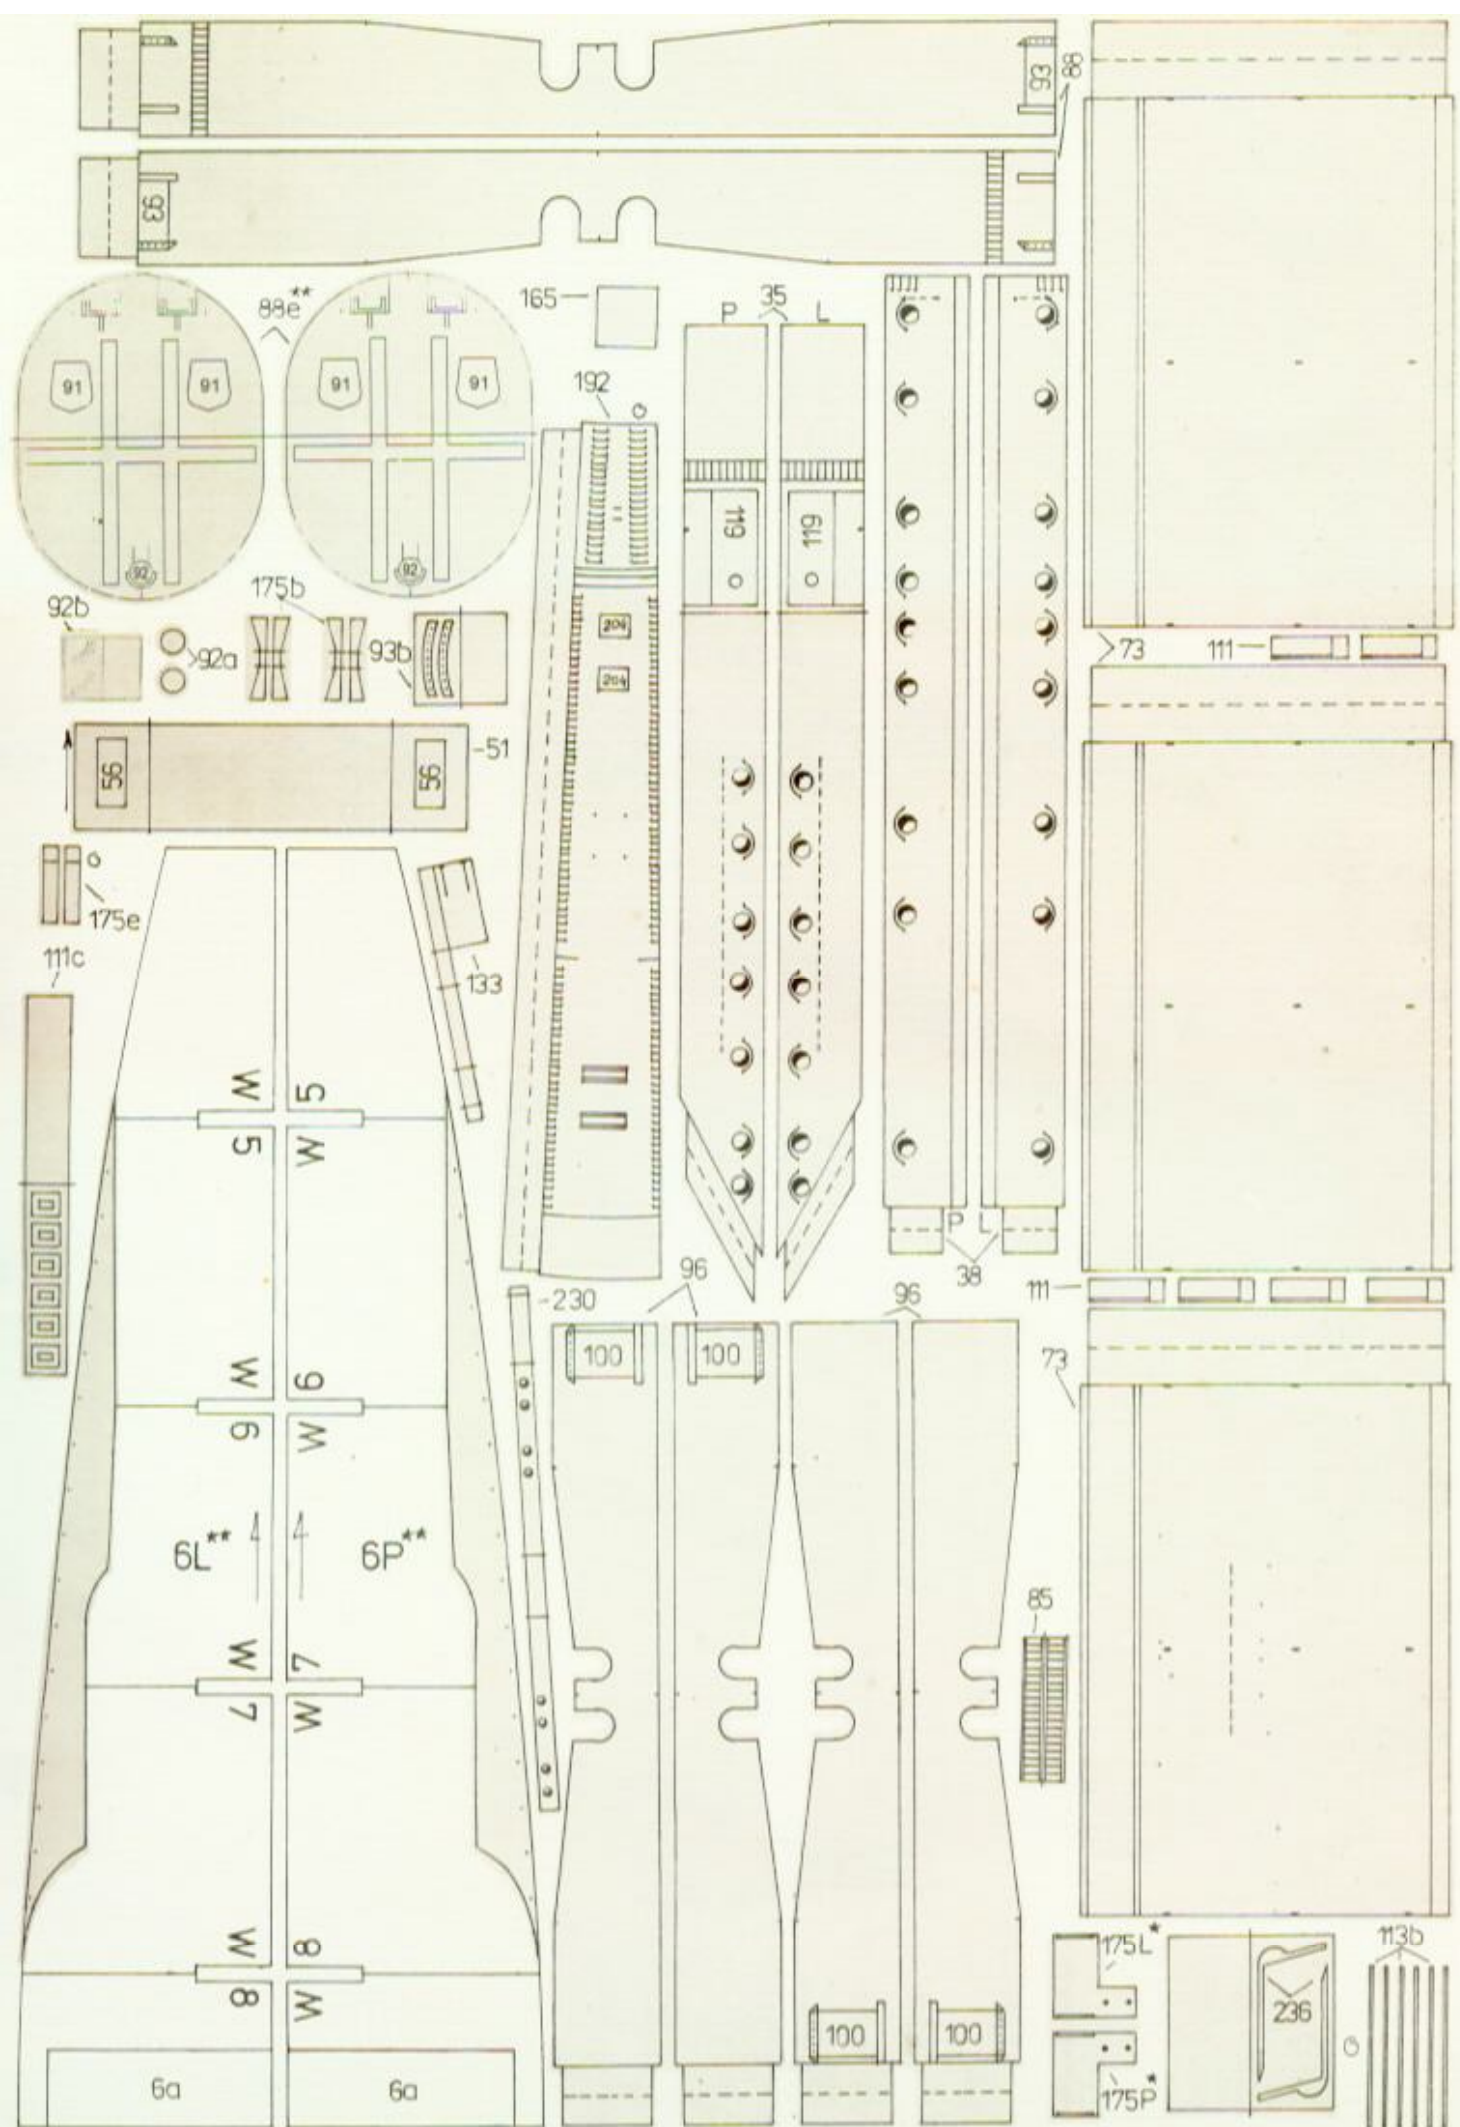

02-003

Броненосный крейсер "Рюрик"

(Россия, 1908 г.)

Сборная модель-копия из бумаги
Масштаб 1:200

Cruiser "Rurik"

(Russia, 1908)

Scale 1:200

ИТМО
barré

128b-138

77a

18

25

128a

223a

100d

19

24

137

19

24

226a

219a

20

217a